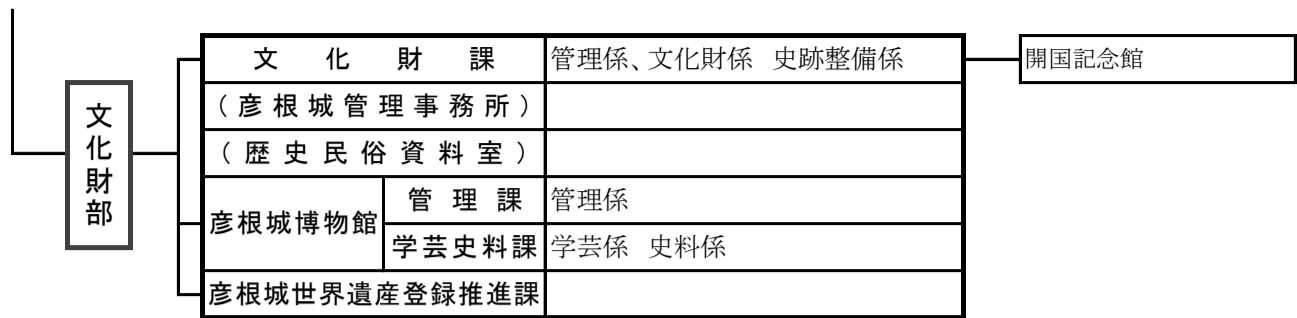

【 関係団体 】

※老人福祉センター

中老人福祉センター・南老人福祉センター・北老人福祉センター

※デイサービスセンター・グループホーム

南デイサービスセンター・北デイサービスセンター・佐和山デイサービスセンター・デイサービスセンターきらら・ふたばデイサービスセンター・グループホームゆうゆう

※小学校

城東小学校・城西小学校・城南小学校・平田小学校・城北小学校・佐和山小学校・旭森小学校・城陽小学校・若葉小学校・金城小学校・鳥居本小学校・河瀬小学校・亀山小学校・高宮小学校・稲枝東小学校・稲枝西小学校・稲枝北小学校

※中学校

東中学校・西中学校・中央中学校・南中学校・彦根中学校・鳥居本中学校・稲枝中学校

※幼稚園

彦根幼稚園・高宮幼稚園・稲枝東幼稚園・旭森幼稚園・城北幼稚園・金城幼稚園・佐和山幼稚園・城陽幼稚園

※公民館

稲枝地区公民館・西地区公民館・東地区公民館・旭森地区公民館・河瀬地区公民館・中地区公民館・鳥居本地区公民館・南地区公民館