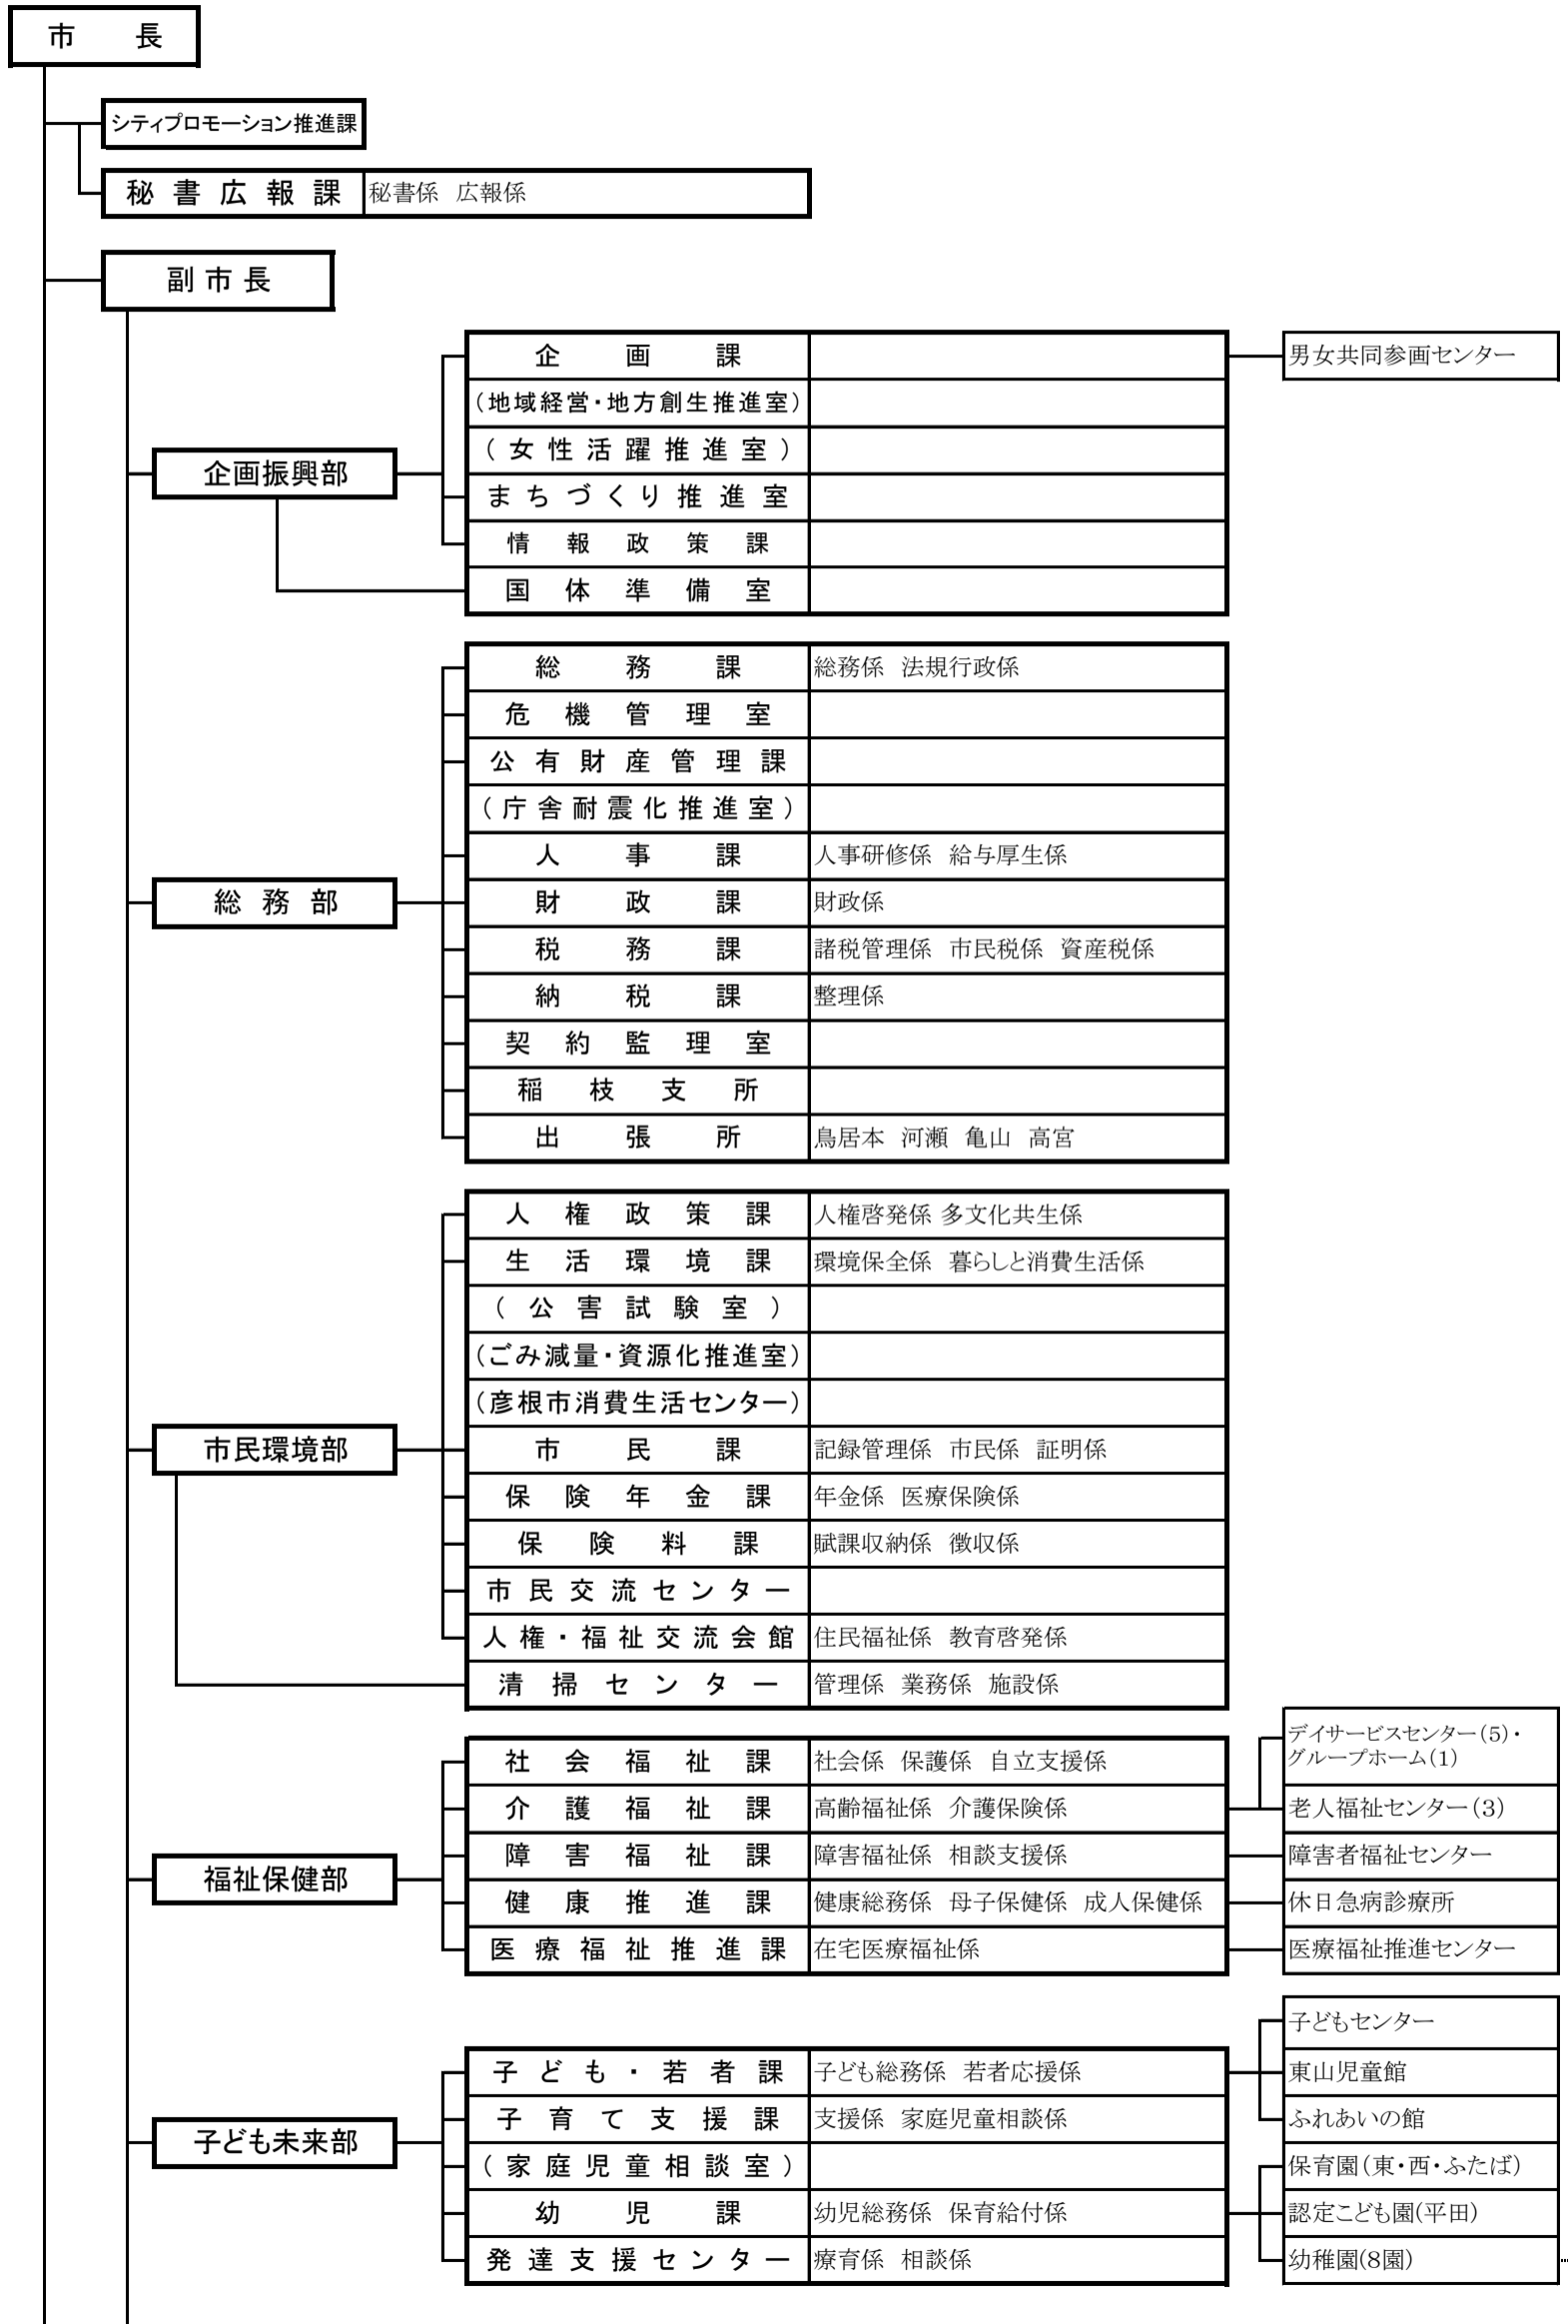

彦根市の行政機構図 (平成30年(2018年)4月1日現在)

議 会	事 務 局	庶務係 議事係
選 挙 管 理 委 員 会	事 務 局	庶務係 選挙係
公 平 委 員 会		
監 査 委 員	事 務 局	
農 業 委 員 会	事 務 局	農政係 農地係
固定資産評価審査委員会	事 務 局	

消 防 長	消 防 本 部	消 防 総 務 課	庶務係 経理係 消防団係
		予 防 課	設備係 危険物係 査察係
		警 防 課	消防救助係 救急管理係 調査係
		通 信 指 令 課	指令係(第1部・第2部) 情報管理係
	消 防 署	指 揮 本 部	指揮係(第1部・第2部)
		本 署	特別救助係(第1部・第2部) 消防係(第1部・第2部) 救急係(第1部・第2部)
		南 分 署	消防係(第1部・第2部) 救急係(第1部・第2部)
		北 分 署	消防係(第1部・第2部) 救急係(第1部・第2部)
		犬 上 分 署	救助係(第1部・第2部) 消防係(第1部・第2部) 救急係(第1部・第2部)

消 防 団 長	消 防 団	本 部	
		分 団	第1～第15分団

教 育 長	事 務 局	教 育 部	教 育 総 務 課	総務係 施設係
			学 校 教 育 課	管理係 教職員係 指導係
			(学校支援・いじめ対策室)	
			生 涯 学 習 課	生涯学習係 子ども支援係
			文 化 振 興 室	
			保 健 体 育 課	保健安全・学校体育係 生涯スポーツ係
			人 権 教 育 課	人権教育指導係
			荒 神 山 自 然 の 家	
			新市民体育センター整備推進室	

ひこね市文化プラザ

(教育機関)

小 学 校 (17)	
中 学 校 (7)	
教 育 研 究 所	
少 年 セ ン タ ー	
公 民 館 (8)	
高宮地域文化センター	
みずほ文化センター	
市 民 会 館	
彦根市学校給食センター	
図 書 館	管理係 図書サービス係
視聴覚ライブラリー	
広野教育集会所	

【 関係団体 】

※老人福祉センター

中老人福祉センター・南老人福祉センター・北老人福祉センター