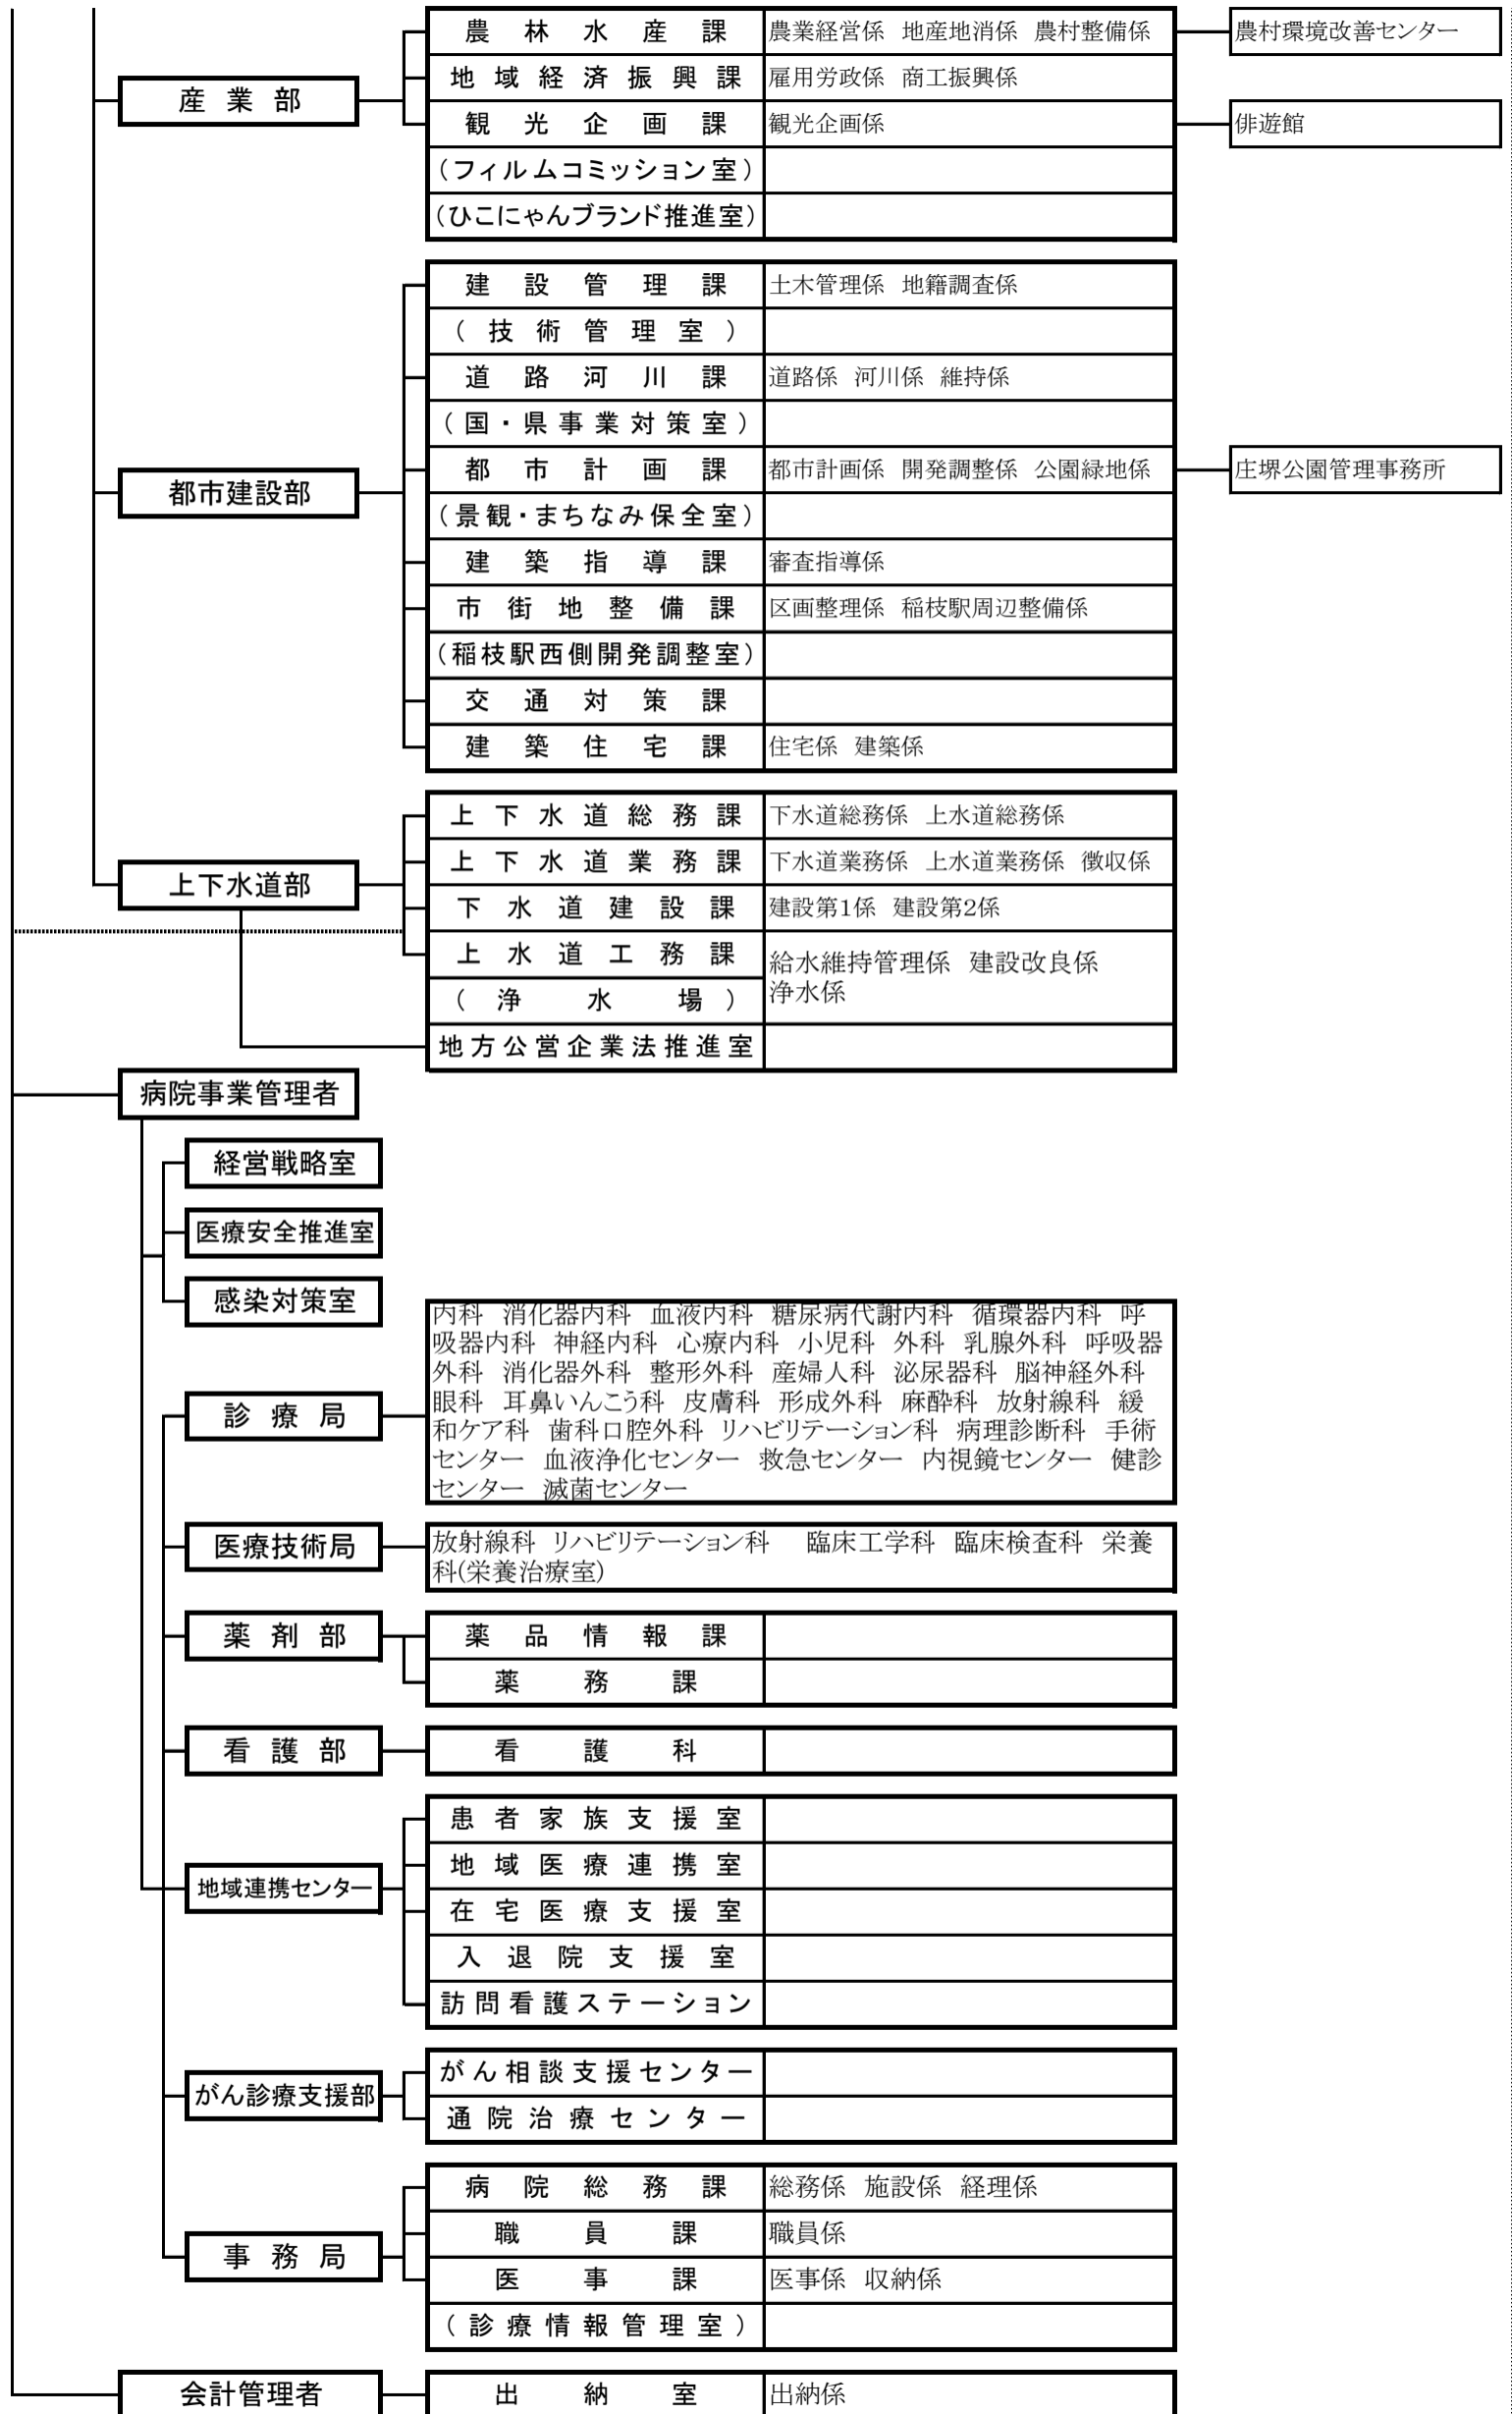

彦根市の行政機構図 (平成30年(2018年)4月1日現在)

議 会	事 務 局	庶務係 議事係
選 挙 管 理 委 員 会	事 務 局	庶務係 選挙係
公 平 委 員 会		
監 査 委 員	事 務 局	
農 業 委 員 会	事 務 局	農政係 農地係
固定資産評価審査委員会	事 務 局	

消 防 長	消 防 本 部	消 防 総 務 課	庶務係 経理係 消防団係
		予 防 課	設備係 危険物係 査察係
		警 防 課	消防救助係 救急管理係 調査係
		通 信 指 令 課	指令係(第1部・第2部) 情報管理係
	消 防 署	指 揮 本 部	指揮係(第1部・第2部)
		本 署	特別救助係(第1部・第2部) 消防係(第1部・第2部) 救急係(第1部・第2部)
		南 分 署	消防係(第1部・第2部) 救急係(第1部・第2部)
		北 分 署	消防係(第1部・第2部) 救急係(第1部・第2部)
		犬 上 分 署	救助係(第1部・第2部) 消防係(第1部・第2部) 救急係(第1部・第2部)