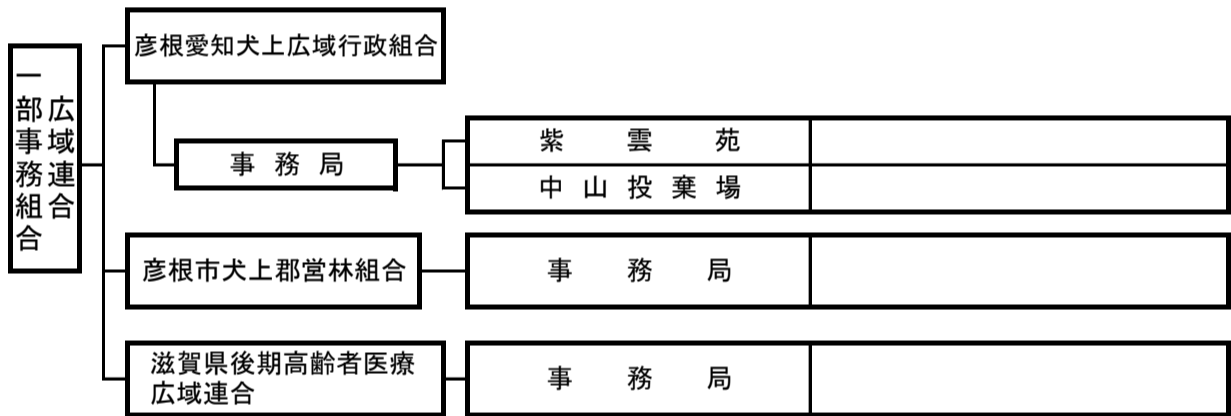

【 関係団体 】

※老人福祉センター

中老人福祉センター・南老人福祉センター・北老人福祉センター

※デイサービスセンター・グループホーム

南デイサービスセンター・北デイサービスセンター・佐和山デイサービスセンター・デイサービスセンターきらら・ふたばデイサービスセンター・グループホームゆうゆう

※小学校

城東小学校・城西小学校・城南小学校・平田小学校・城北小学校・佐和山小学校・旭森小学校・城陽小学校・若葉小学校・金城小学校・鳥居本小学校・河瀬小学校・亀山小学校・高宮小学校・稲枝東小学校・稲枝西小学校・稲枝北小学校

※中学校

東中学校・西中学校・中央中学校・南中学校・彦根中学校・鳥居本中学校・稲枝中学校

※幼稚園

彦根幼稚園・高宮幼稚園・稲枝東幼稚園・旭森幼稚園・城北幼稚園・金城幼稚園・佐和山幼稚園・城陽幼稚園

※公民館

稲枝地区公民館・西地区公民館・東地区公民館・旭森地区公民館・河瀬地区公民館・中地区公民館・鳥居本地区公民館・南地区公民館