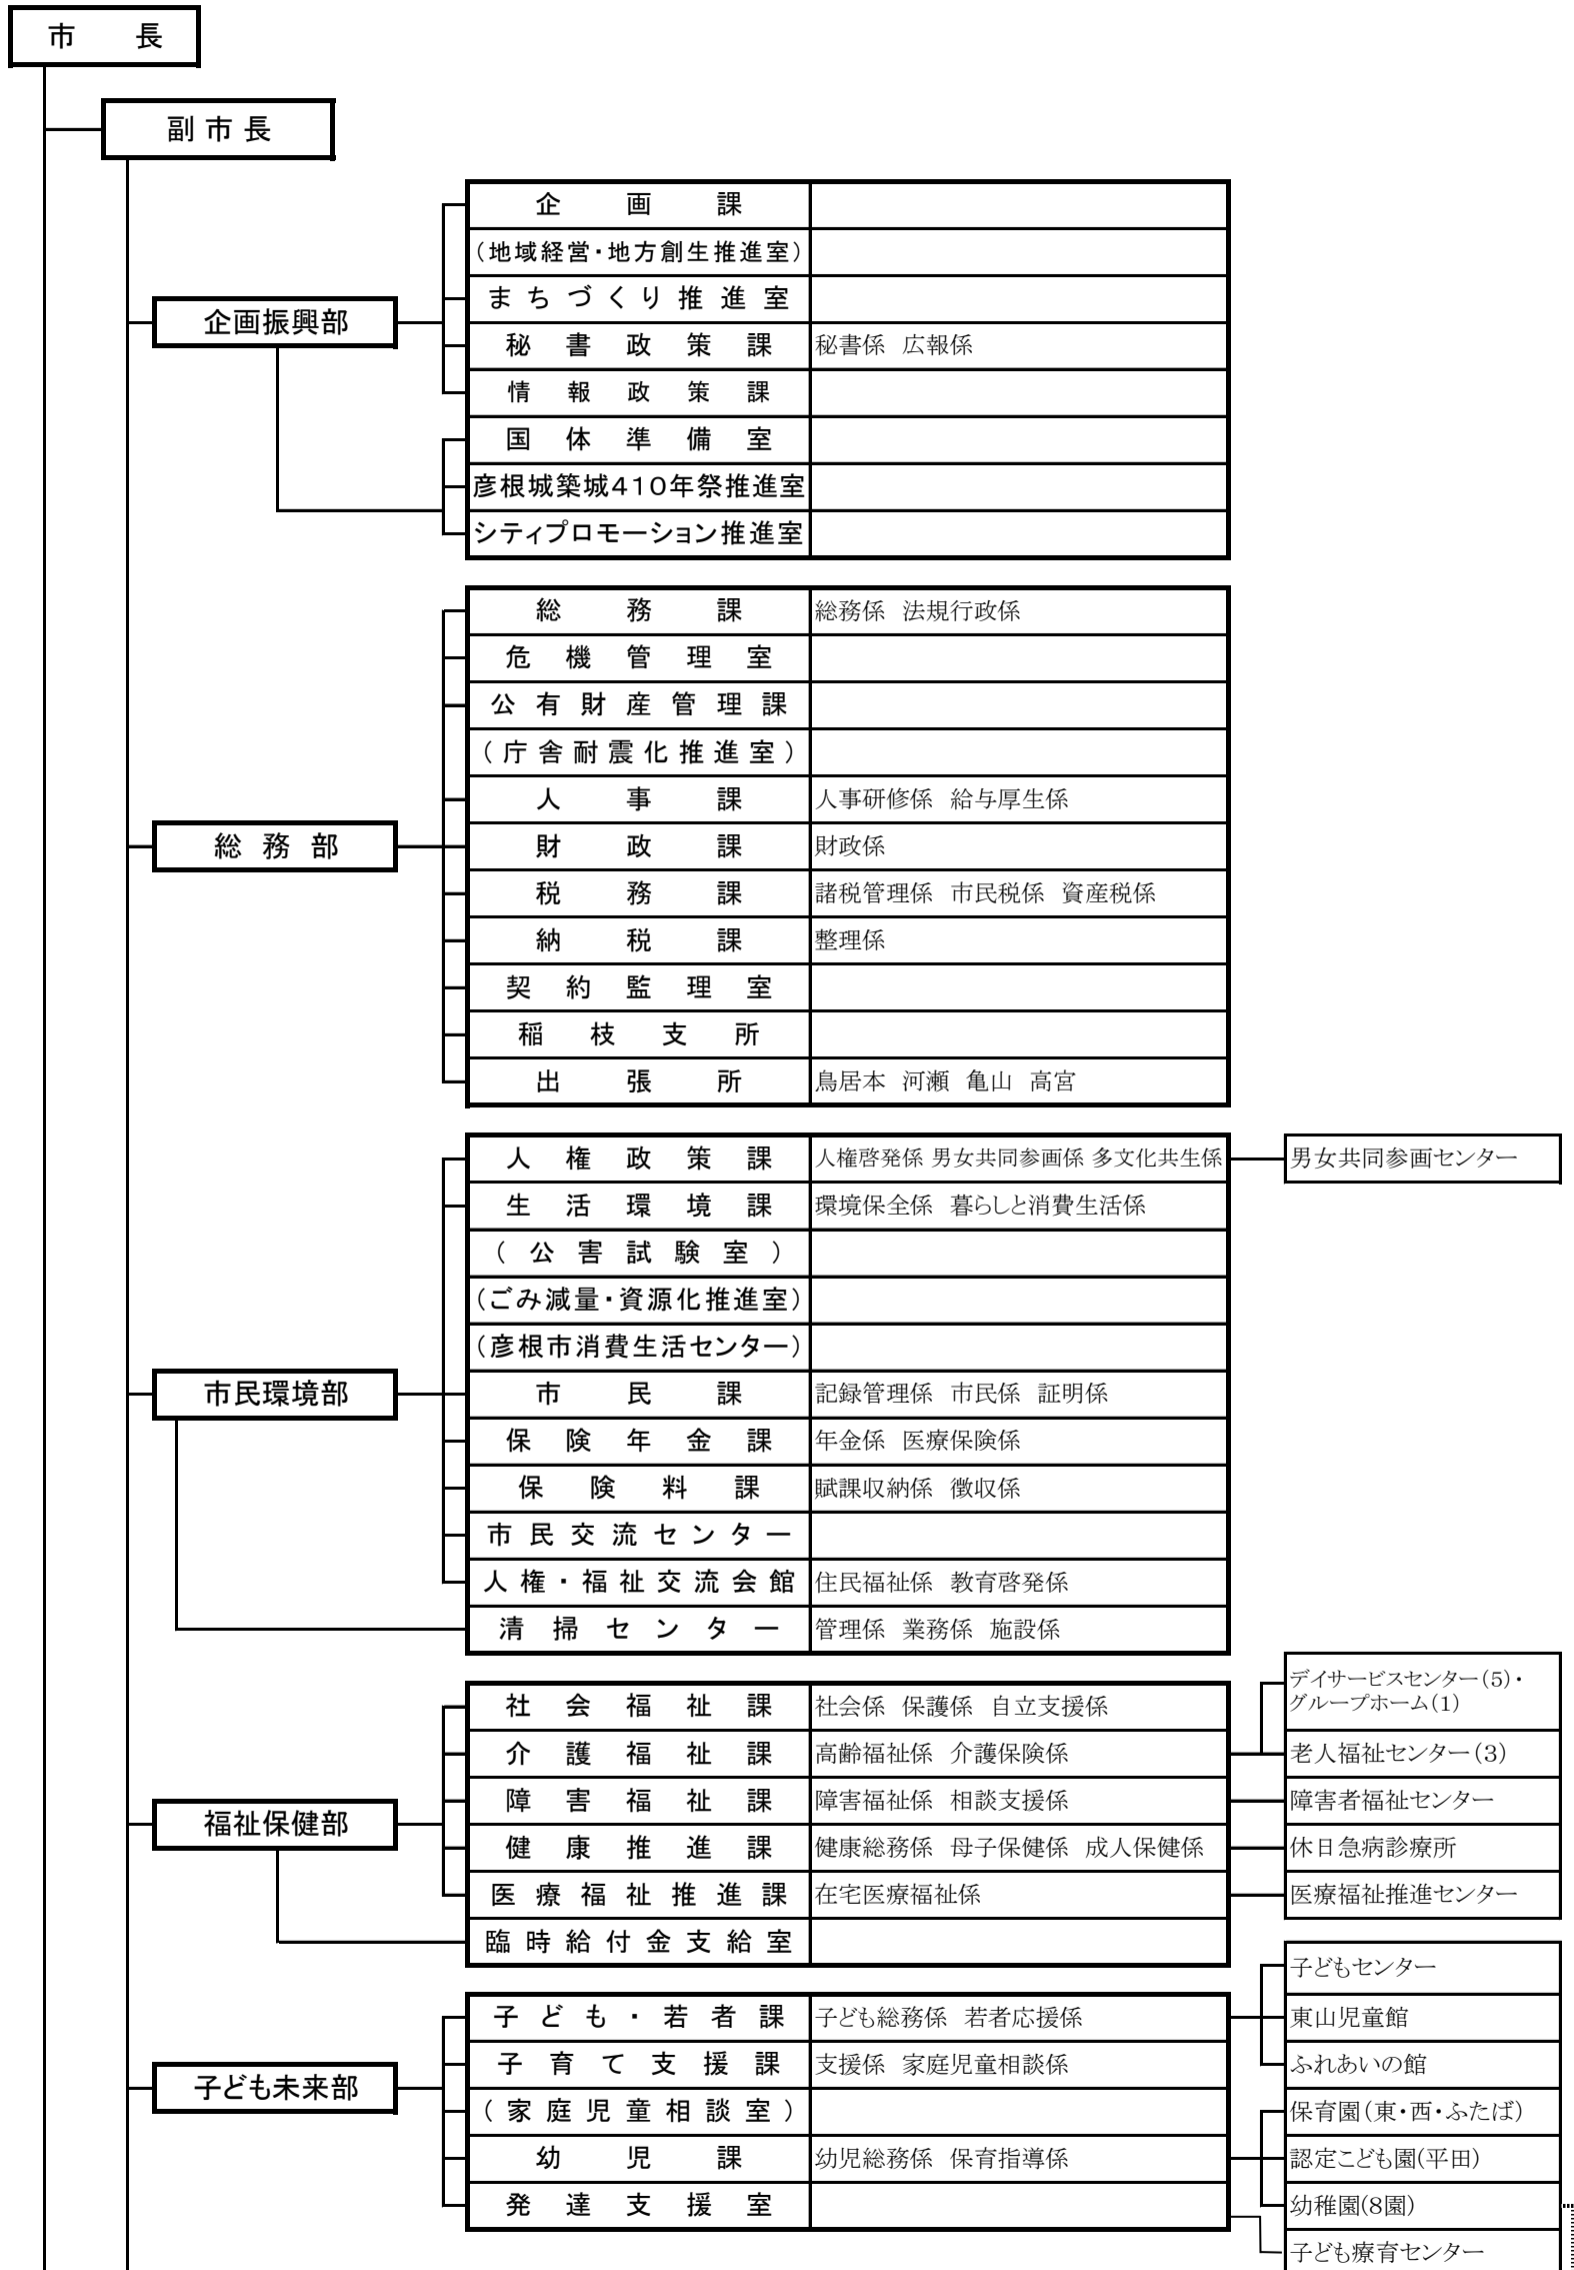

彦根市の行政機構図 (平成30年(2018年)1月1日現在)

議 会	事 務 局	庶務係 議事係
選 挙 管 理 委 員 会	事 務 局	庶務係 選挙係
公 平 委 員 会		
監 査 委 員	事 務 局	
農 業 委 員 会	事 務 局	農政係 農地係
固定資産評価審査委員会	事 務 局	

消 防 長	消 防 本 部	消 防 総 務 課	庶務係 経理係 消防団係
		予 防 課	設備係 危険物係 査察係
		警 防 課	消防救助係 救急管理係 調査係
		通 信 指 令 課	指令係(第1部・第2部) 情報管理係
	消 防 署	指 揮 本 部	指揮係(第1部・第2部)
		本 署	特別救助係(第1部・第2部) 消防係(第1部・第2部) 救急係(第1部・第2部)
		南 分 署	消防係(第1部・第2部) 救急係(第1部・第2部)
		北 分 署	消防係(第1部・第2部) 救急係(第1部・第2部)
		犬 上 分 署	救助係(第1部・第2部) 消防係(第1部・第2部) 救急係(第1部・第2部)

消 防 団 長	消 防 団	本 部	
		分 団	第1～第15分団

教 育 長	事 務 局	教 育 部	教 育 総 務 課	総務係 施設係
			学 校 教 育 課	管理係 教職員係 指導係
			(学校支援・いじめ対策室)	
			生 涯 学 習 課	生涯学習係 子ども支援係
			文 化 振 興 室	
			保 健 体 育 課	保健安全係 体育係
			人 権 教 育 課	人権教育指導係
			荒 神 山 自 然 の 家	
			新市民体育センター整備推進室	

ひこね市文化プラザ

(教育機関)

小 学 校 (17)	
中 学 校 (7)	
教 育 研 究 所	
少 年 セ ン タ ー	
公 民 館 (8)	
高宮地域文化センター	
みずほ文化センター	
市 民 会 館	
彦根市学校給食センター	
市民体育センター	
図 書 館	管理係 図書サービス係
視聴覚ライブラリー	
広野教育集会所	

【 関係団体 】

※老人福祉センター

中老人福祉センター・南老人福祉センター・北老人福祉センター