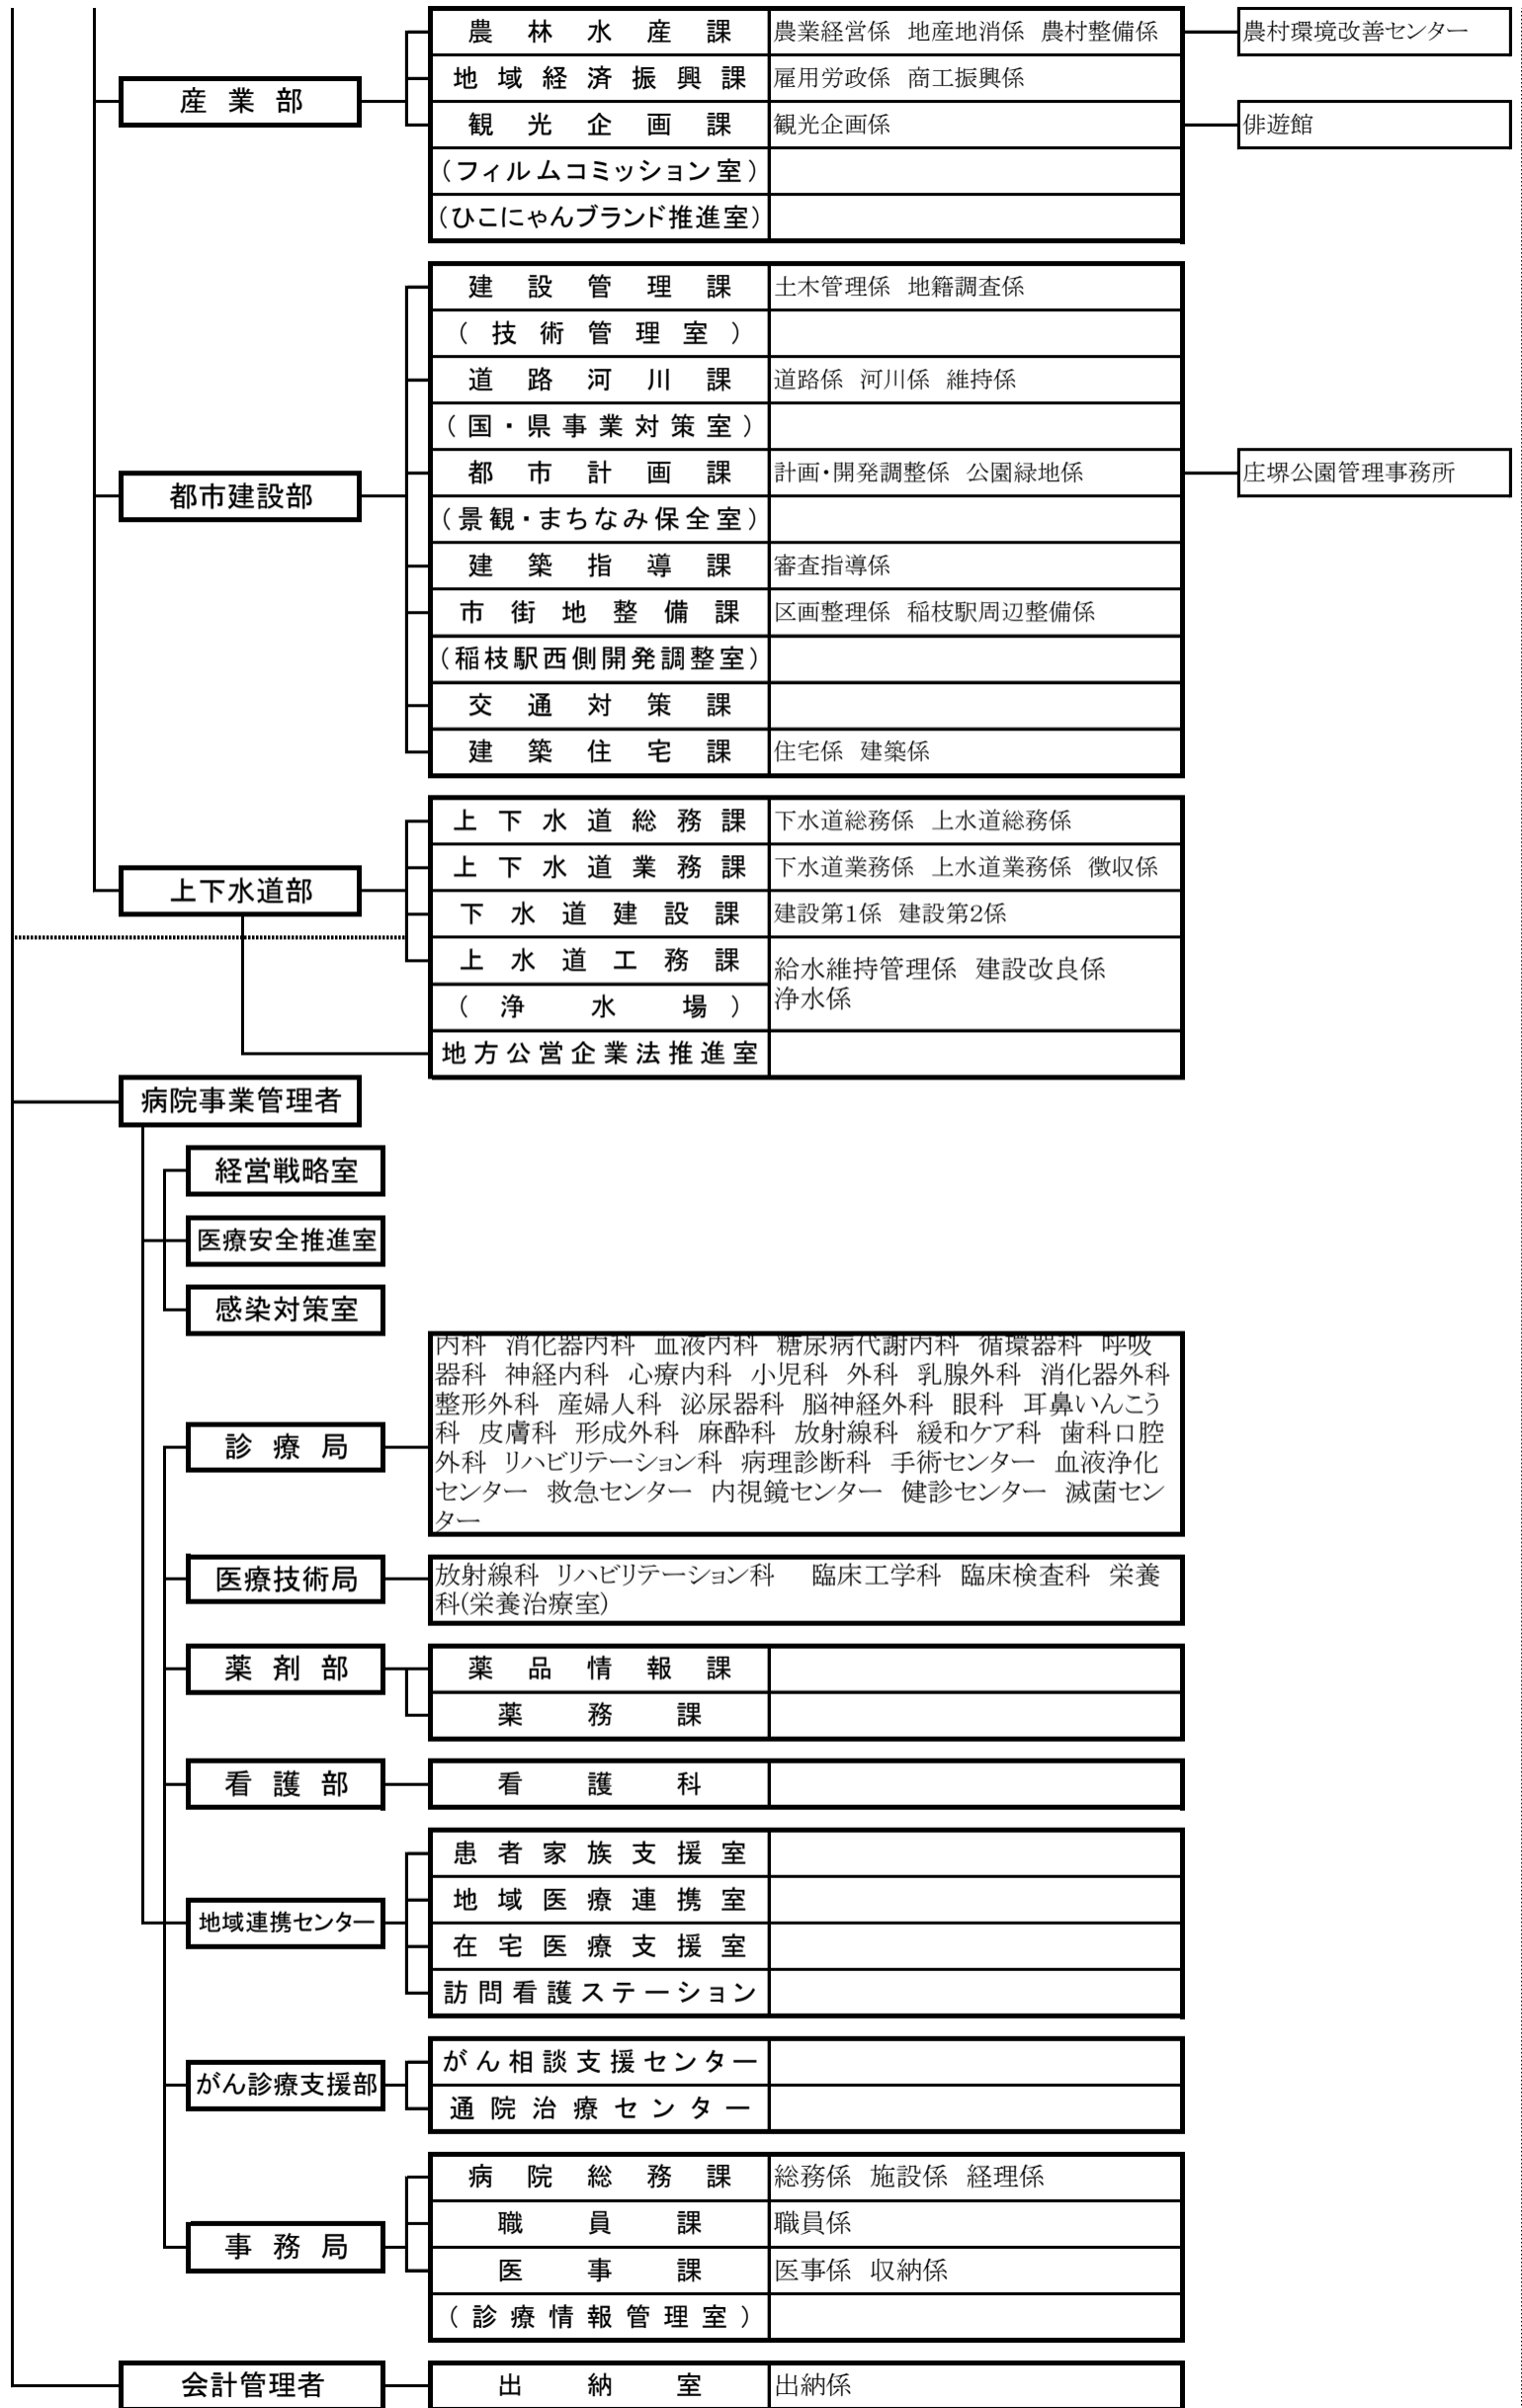

彦根市の行政機構図 (平成30年(2018年)1月1日現在)

議 会	事 務 局	庶務係 議事係
選 挙 管 理 委 員 会	事 務 局	庶務係 選挙係
公 平 委 員 会		
監 査 委 員	事 務 局	
農 業 委 員 会	事 務 局	農政係 農地係
固定資産評価審査委員会	事 務 局	

消 防 長	消 防 本 部	消 防 総 務 課	庶務係 経理係 消防団係
		予 防 課	設備係 危険物係 査察係
		警 防 課	消防救助係 救急管理係 調査係
		通 信 指 令 課	指令係(第1部・第2部) 情報管理係
	消 防 署	指 揮 本 部	指揮係(第1部・第2部)
		本 署	特別救助係(第1部・第2部) 消防係(第1部・第2部) 救急係(第1部・第2部)
		南 分 署	消防係(第1部・第2部) 救急係(第1部・第2部)
		北 分 署	消防係(第1部・第2部) 救急係(第1部・第2部)
		犬 上 分 署	救助係(第1部・第2部) 消防係(第1部・第2部) 救急係(第1部・第2部)

ひこね市文化プラザ

(教育機関)

小 学 校 (17)	
中 学 校 (7)	
教 育 研 究 所	
少 年 セ ン タ ー	
公 民 館 (8)	
高宮地域文化センター	
みずほ文化センター	
市 民 会 館	
彦根市学校給食センター	
市民体育センター	
図 書 館	管理係 図書サービス係
視聴覚ライブラリー	
広野教育集会所	

【 関係団体 】

※老人福祉センター

中老人福祉センター・南老人福祉センター・北老人福祉センター