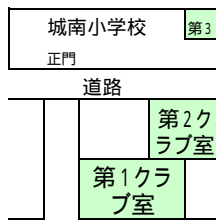

城東小放課後児童クラブ

入り口は、階段を登って2階にあります。

城西小放課後児童クラブ

クラブ室 校舎内 2階

城南小放課後児童クラブ

消防署

城北小放課後児童クラブ

グラウンド

金城小放課後児童クラブ

平田小放課後児童クラブ

旭森小放課後児童クラブ

城陽小放課後児童クラブ

若葉小放課後児童クラブ

亀山小放課後児童クラブ

クラブ室は校舎2階にあります

河瀬小放課後児童クラブ