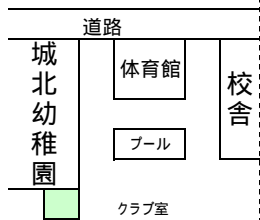

城東小放課後児童クラブ

入り口は、階段を登って2階にあります。

城西小放課後児童クラブ

クラブ室 校舎内 2階

城南小放課後児童クラブ

消防署

城北小放課後児童クラブ

グラウンド

金城小放課後児童クラブ

平田小放課後児童クラブ

旭森小放課後児童クラブ

城陽小放課後児童クラブ

若葉小放課後児童クラブ

亀山小放課後児童クラブ

クラブ室は校舎2階にあります

河瀬小放課後児童クラブ