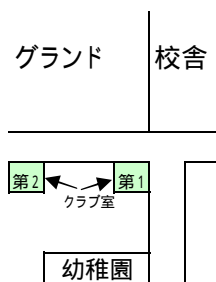

城東小放課後児童クラブ

入り口は、階段を登って2階にあります。

城西小放課後児童クラブ

クラブ室 校舎内 2階

城南小放課後児童クラブ

消防署

城北小放課後児童クラブ

グラウンド

金城小放課後児童クラブ

平田小放課後児童クラブ

旭森小放課後児童クラブ

城陽小放課後児童クラブ

若葉小放課後児童クラブ

亀山小放課後児童クラブ

クラブ室は校舎2階にあります

河瀬小放課後児童クラブ