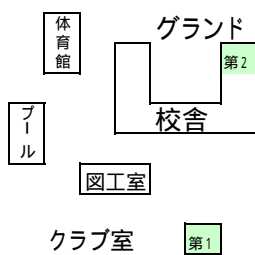

城東小放課後児童クラブ

入り口は、階段を登って2階にあります。

城西小放課後児童クラブ

クラブ室 校舎内 2階

城南小放課後児童クラブ

消防署

城北小放課後児童クラブ

グラウンド

金城小放課後児童クラブ

平田小放課後児童クラブ

旭森小放課後児童クラブ

城陽小放課後児童クラブ

若葉小放課後児童クラブ

亀山小放課後児童クラブ

クラブ室は校舎2階にあります

河瀬小放課後児童クラブ