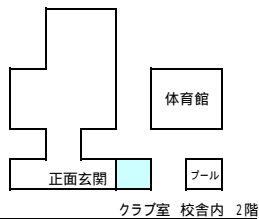

城東小放課後児童クラブ

入り口は、階段を登って2階にあります。

城西小放課後児童クラブ

クラブ室 校舎内 2階

城南小放課後児童クラブ

消防署

城北小放課後児童クラブ

グラウンド

金城小放課後児童クラブ

平田小放課後児童クラブ

旭森小放課後児童クラブ

城陽小放課後児童クラブ

若葉小放課後児童クラブ

亀山小放課後児童クラブ

クラブ室は校舎2階にあります

河瀬小放課後児童クラブ