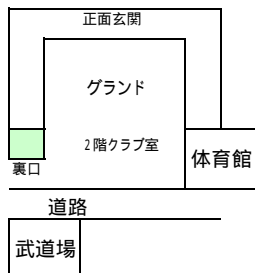

城東小放課後児童クラブ

入り口は、階段を登って2階にあります。

城西小放課後児童クラブ

クラブ室 校舎内 2階

城南小放課後児童クラブ

消防署

城北小放課後児童クラブ

グラウンド

金城小放課後児童クラブ

平田小放課後児童クラブ

旭森小放課後児童クラブ

城陽小放課後児童クラブ

若葉小放課後児童クラブ

亀山小放課後児童クラブ

クラブ室は校舎2階にあります

河瀬小放課後児童クラブ