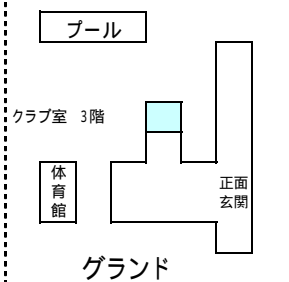

城東小放課後児童クラブ

入り口は、階段を登って2階にあります。

城西小放課後児童クラブ

クラブ室 校舎内 2階

城南小放課後児童クラブ

消防署

城北小放課後児童クラブ

グラウンド

金城小放課後児童クラブ

平田小放課後児童クラブ

旭森小放課後児童クラブ

城陽小放課後児童クラブ

若葉小放課後児童クラブ

亀山小放課後児童クラブ

クラブ室は校舎2階にあります

河瀬小放課後児童クラブ