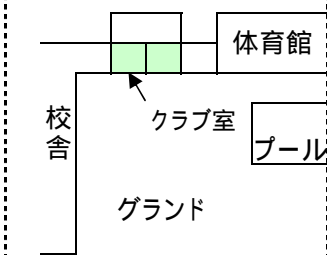

佐和山小放課後児童クラブ