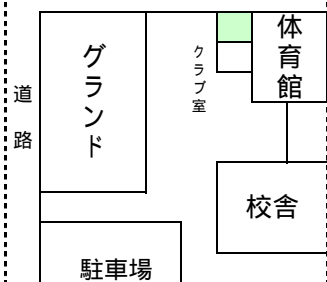

城東小放課後児童クラブ

入り口は、階段を登って2階にあります。

城西小放課後児童クラブ

クラブ室 校舎内 2階

城南小放課後児童クラブ

消防署

城北小放課後児童クラブ

グラウンド

金城小放課後児童クラブ

平田小放課後児童クラブ

旭森小放課後児童クラブ

城陽小放課後児童クラブ

若葉小放課後児童クラブ

亀山小放課後児童クラブ

クラブ室は校舎2階にあります

河瀬小放課後児童クラブ

道路

佐和山小放課後児童クラブ

鳥居本小放課後児童クラブ

高宮小放課後児童クラブ

稲枝東小放課後児童クラブ: 稲枝北小放課後児童クラブ

稲枝西放課後児童クラブ