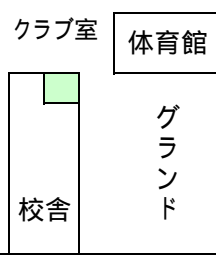

城東小放課後児童クラブ

入り口は、階段を登って2階にあります。

城西小放課後児童クラブ

クラブ室 校舎内 2階

城南小放課後児童クラブ

消防署

城北小放課後児童クラブ

グラウンド

金城小放課後児童クラブ

平田小放課後児童クラブ

旭森小放課後児童クラブ

城陽小放課後児童クラブ

若葉小放課後児童クラブ

亀山小放課後児童クラブ

クラブ室は校舎2階にあります

河瀬小放課後児童クラブ