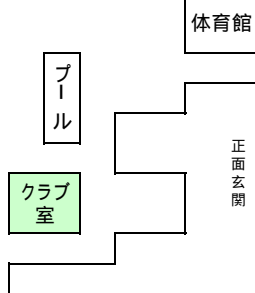

城東小放課後児童クラブ

入り口は、階段を登って2階にあります。

城西小放課後児童クラブ

クラブ室 校舎内 2階

城南小放課後児童クラブ

消防署

城北小放課後児童クラブ

グラウンド

金城小放課後児童クラブ

平田小放課後児童クラブ

旭森小放課後児童クラブ

城陽小放課後児童クラブ

若葉小放課後児童クラブ

亀山小放課後児童クラブ

クラブ室は校舎2階にあります

河瀬小放課後児童クラブ